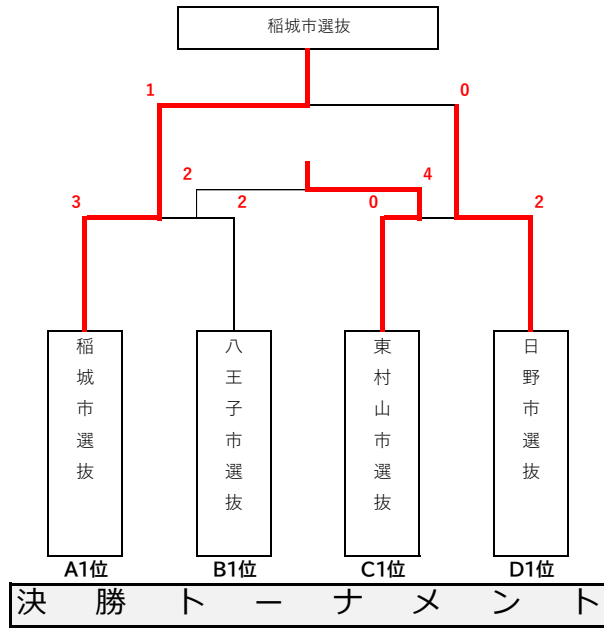

2022年度 第18回明治安田生命立川市選抜招待大会

スケジュール表

日程		12月17日(土)							
会場		真如ヤーナ芝生ひろばサッカー場・北							
No.	キックオフ	タイトル	チーム			チーム	主審	副審	
1	10:10	A	昭島市選抜	0	—	2	立川市選抜オレンジ	本部	国立・東村山
2	11:05	C	国立市選抜	2	—	2	東村山市選抜	昭島	立川2名
3	12:00	A	昭島市選抜	2	—	8	稲城市選抜	東村山	国立2名
4	12:55	C	国立市選抜	0	—	2	飯能市選抜	稲城	昭島2名
5	13:50	A	立川市選抜オレンジ	0	—	4	稲城市選抜	飯能	飯能・立川
6	14:45	C	東村山市選抜	2	—	1	飯能市選抜	立川	稲城2名

日程		12月17日(土)							
会場		真如ヤーナ芝生ひろばサッカー場・南							
No.	キックオフ	タイトル	チーム			チーム	主審	副審	
1	10:10	B	八王子市選抜	9	—	1	小金井市選抜	本部	武蔵村山2名
2	11:05	D	武蔵村山市選抜	0	—	3	立川市選抜パープル	八王子	小金井2名
3	12:00	B	八王子市選抜	4	—	0	武蔵野市選抜	武蔵村山	立川2名
4	12:55	D	武蔵村山市選抜	2	—	7	日野市選抜	武蔵野	八王子2名
5	13:50	B	小金井市選抜	2	—	1	武蔵野市選抜	立川	日野2名
6	14:45	D	立川市選抜パープル	0	—	4	日野市選抜	小金井	武蔵野2名

日程		12月18日(日)							
会場		真如ヤーナ芝生ひろばサッカー場・北							
No.	キックオフ	タイトル	チーム			チーム	主審	副審	
1	10:00	ブロンズ	昭島市選抜	5	—	1	武蔵野市選抜	立川	小金井2名
2	10:45	シルバー	立川市選抜オレンジ	1	—	0	小金井市選抜	昭島	武蔵野2名
3	11:30	準決勝	稲城市選抜	3	—	2	八王子市選抜	立川	小金井2名
4	12:15	ブロンズ	昭島市選抜	3	—	2	国立市選抜	稲城	八王子2名
ブロンズ表彰式									
5	13:10	シルバー	立川市選抜オレンジ	5	—	0	立川市選抜パープル	北1勝者	南1勝2名
6	13:55	決勝	稲城市選抜	1	—	0	日野市選抜	本部	北2勝・南2勝

日程		12月18日(日)							
会場		真如ヤーナ芝生ひろばサッカー場・南							
No.	キックオフ	タイトル	チーム			チーム	主審	副審	
1	10:00	ブロンズ	国立市選抜	2	—	1	武蔵村山市選抜	立川	飯能2名
2	10:45	シルバー	飯能市選抜	2	^{PK} 2-3	2	立川市選抜パープル	武蔵村山	国立2名
3	11:30	準決勝	東村山市選抜	0	—	2	日野市選抜	立川	飯能2名
4	12:15	ブロンズ	武蔵野市選抜	3	—	1	武蔵村山市選抜	日野	東村山2名
ブロンズ表彰式									
5	13:10	シルバー	小金井市選抜	0	—	3	飯能市選抜	北1敗者	南1敗2名
6	13:55	3位決定	八王子市選抜	2	—	4	東村山市選抜	本部	北2敗・南2敗

※左側のチームがホーム（ベンチ）扱い。

2022年度 第18回明治安田生命立川市選抜招待大会

順位トーナメント

日程 12月18日(日)

※第4試合終了後に、ブロンズトーナメント4チームは本部前にて表彰式をおこないますので集合してください。