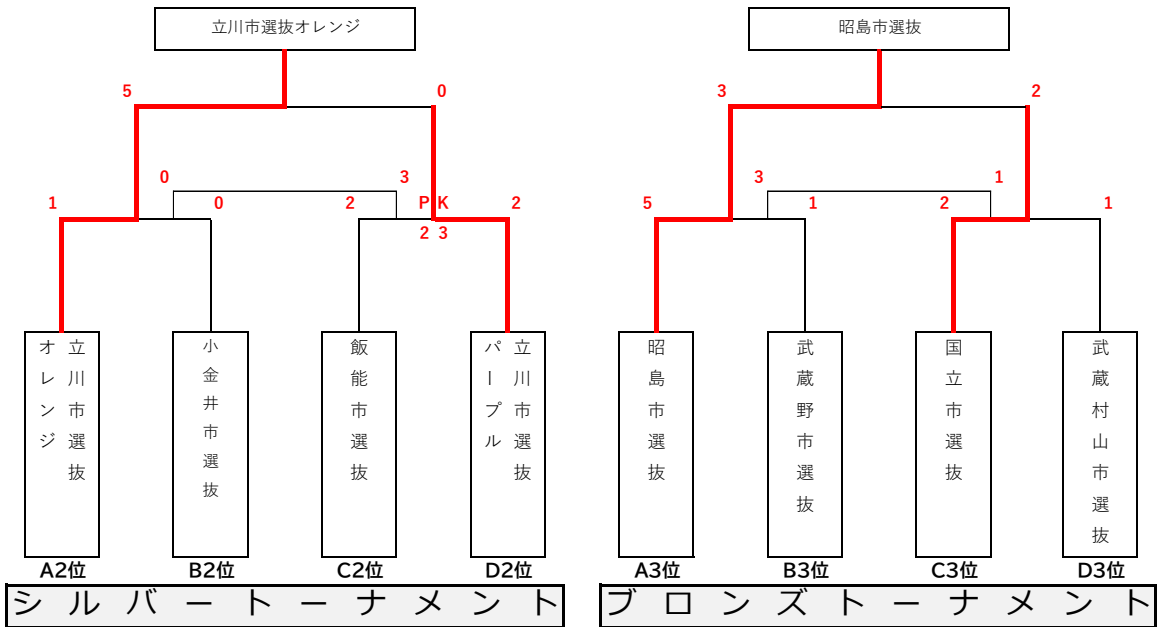

| 日程      |       | 12月18日(日)         |        |   |                      |     |           |      |         |
|---------|-------|-------------------|--------|---|----------------------|-----|-----------|------|---------|
| 会場      |       | 真如ヤーナ芝生ひろばサッカー場・南 |        |   |                      |     |           |      |         |
| No.     | キックオフ | タイトル              | チーム    |   |                      | チーム | 主審        | 副審   |         |
| 1       | 10:00 | ブロンズ              | 国立市選抜  | 2 | —                    | 1   | 武蔵村山市選抜   | 立川   | 飯能2名    |
| 2       | 10:45 | シルバー              | 飯能市選抜  | 2 | <sup>PK</sup><br>2-3 | 2   | 立川市選抜パープル | 武蔵村山 | 国立2名    |
| 3       | 11:30 | 準決勝               | 東村山市選抜 | 0 | —                    | 2   | 日野市選抜     | 立川   | 飯能2名    |
| 4       | 12:15 | ブロンズ              | 武蔵野市選抜 | 3 | —                    | 1   | 武蔵村山市選抜   | 日野   | 東村山2名   |
| ブロンズ表彰式 |       |                   |        |   |                      |     |           |      |         |
| 5       | 13:10 | シルバー              | 小金井市選抜 | 0 | —                    | 3   | 飯能市選抜     | 北1敗者 | 南1敗2名   |
| 6       | 13:55 | 3位決定              | 八王子市選抜 | 2 | —                    | 4   | 東村山市選抜    | 本部   | 北2敗・南2敗 |

※左側のチームがホーム（ベンチ）扱い。

## 順位トーナメント

日程 12月18日(日)

※第4試合終了後に、ブロンズトーナメント4チームは本部前にて表彰式をおこないますので集合してください。