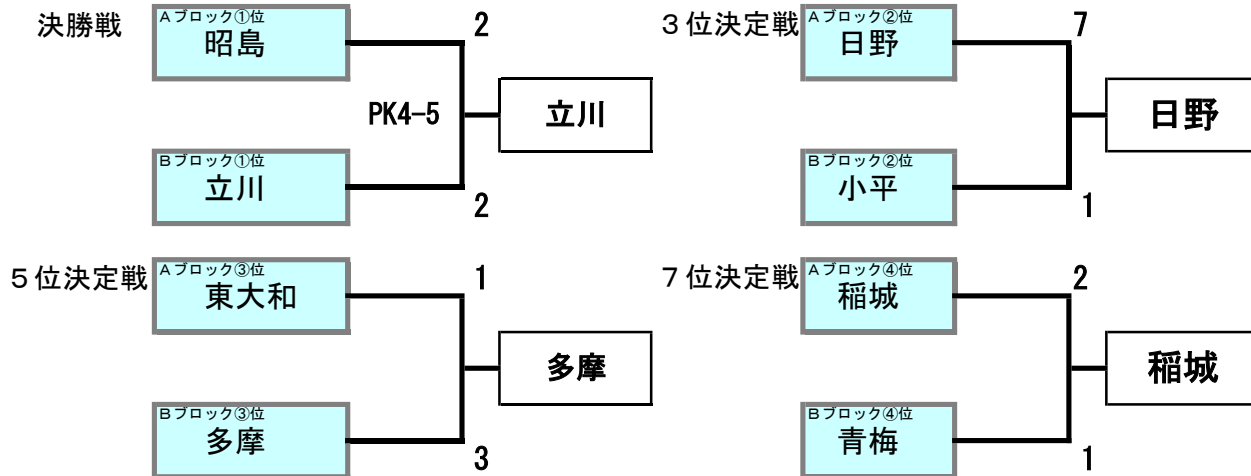

2022年度 日野サマーカップ大会 対戦表 (結果)

【 日 程 】 2022年8月6日 (土) (予備日 : 本年度はなし)

【 会 場 】 日野市浅川スポーツ公園

【 参加チーム 】 東大和市、小平市、昭島市、稲城市
立川市、多摩市、青梅市、日野市

【 対 戦 表 】

Aブロック	日野	昭島	東大和	稲城	勝点	得失点	順位
日野		● 1-2	○ 6-0	○ 4-1	6	8	2
昭島	○ 2-1		○ 3-0	○ 6-3	9	7	1
東大和	● 0-6	● 0-3		○ 1-0	3	-8	3
稲城	● 1-4	● 3-6	● 0-1		0	-7	4

Bブロック	青梅	多摩	小平	立川	勝点	得失点	順位
青梅		△ 1-1 (PK5-	● 0-1	● 1-5	0	-5	4
多摩	△ 1-1 (PK6-5)		● 0-5	● 2-3	1	-6	3
小平	○ 1-0	○ 5-0		● 0-2	6	4	2
立川	○ 5-1	○ 3-2	○ 2-0		9	7	1

【決勝戦・3位決定戦・5位決定戦・7位決定戦】

大会概要

- 参加資格：小学校5年生以下の市の選抜、トレセンとします。
- 試合は8人制、審判は3人制審判で実施します。コートサイズは6.8m×5.0mとします。
試合時間はリーグ戦、3位決定戦共に30分（15分-5分-15分）とします。
決勝戦（1位決定戦）については30分で決定しない場合、延長（前半5分、後半5分）で決定します。
- 各ブロックの順位は、勝ち点、得失点、総得点、フェアプレイポイント、PK戦（3人）の順で決定します。
決勝と3位決定戦が同点の場合は、5人のPK戦とします。
- 天候によってはクーリングブレイク（3分）を取り、時間は止めます。
- 人工芝エリアへは、水のみ持ち込み可能です。それ以外の場所はスポーツドリンク可です。
- 警告は次戦には持ち込みません。ただし、2枚警告/退場の場合は次戦は出場停止とします。
- 各チームは、監督推薦による優秀選手を1名選出して下さい。

2022年度
日野サマーカップ大会

2022年8月6日

試合No.	Aブロック (Aコート:アスファルト側)					Bブロック (Bコート:奥側)				
	対戦カード		ベンチ右側			対戦カード		ベンチ右側		
① 9:00	昭島	2	VS	1	日野	東大和	1	VS	0	稲城
② 9:50	多摩	1	VS	1	青梅	小平	0	VS	2	立川
					PK 6-5					
③ 10:40	東大和	0	VS	6	日野	昭島	6	VS	3	稲城
④ 11:30	小平	1	VS	0	青梅	多摩	2	VS	3	立川
⑤ 12:20	稲城	1	VS	4	日野	東大和	0	VS	3	昭島
⑥ 13:10	立川	5	VS	1	青梅	多摩	0	VS	5	小平
⑦ 5決・7決 14:00	A-3位 東大和	1	VS	3	B-3位 多摩	A-4位 稲城	2	VS	1	位 B-4 青梅
⑧ 決勝・3決 14:50	A-1位 昭島	2	VS	2	B-1位 立川	A-2位 日野	7	VS	1	位 B-2 小平
					PK 4-5					