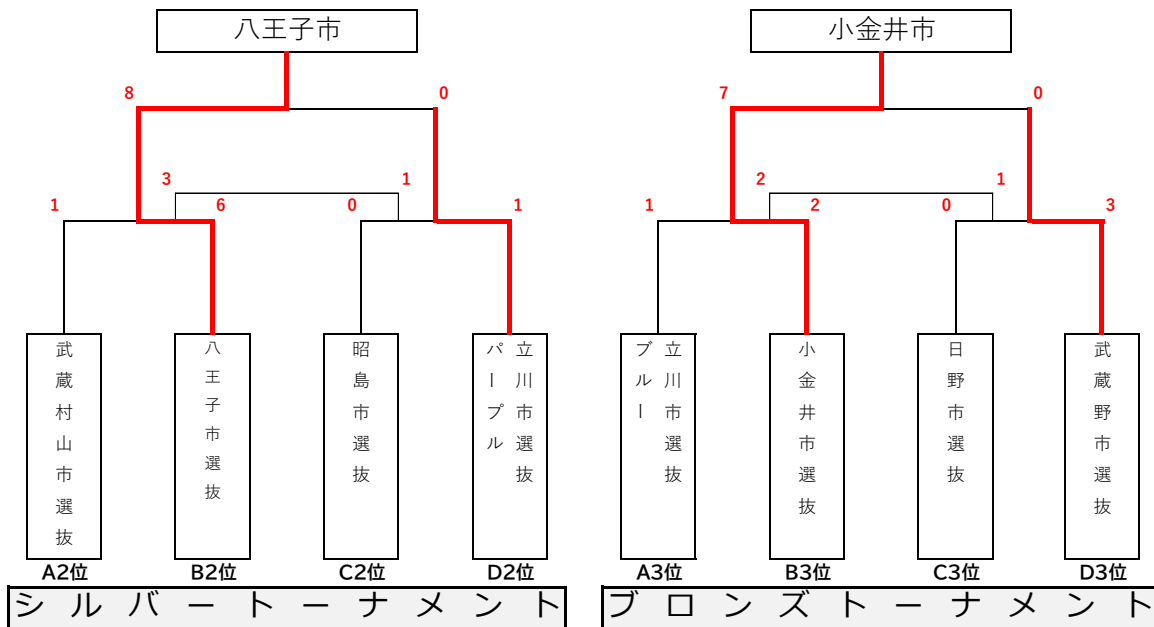

# 2021年度 第17回立川市選抜招待大会

## 順位トーナメント

日程 12月26日(日)