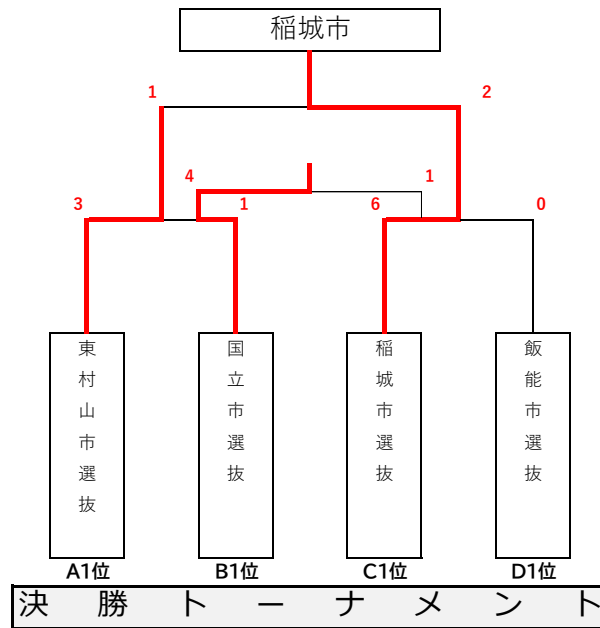

# 2021年度 第17回立川市選抜招待大会

## 順位トーナメント

日程 12月26日(日)